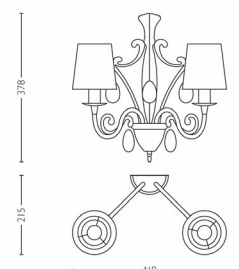

Lirio od společnosti Philips
Nástěnné svítidlo

Waltz

36682/31/LI

Stvořte světlo, ovládněte stín

Nástěnné svítidlo Waltz představuje avantgardní zpracování tradice. Romantické, klasické provedení, doplněné o soudobý nádech díky jednoduchým, ručně vyrobeným stínítkům.

Inovativní osvětlení

- Žárovka(y) Philips součástí balení

Zvláštní vlastnosti

- Kompatibilní s nástěnným stmívačem
- Tlačítko pro zapnutí a vypnutí na výrobku

Lirio®
by
PHILIPS